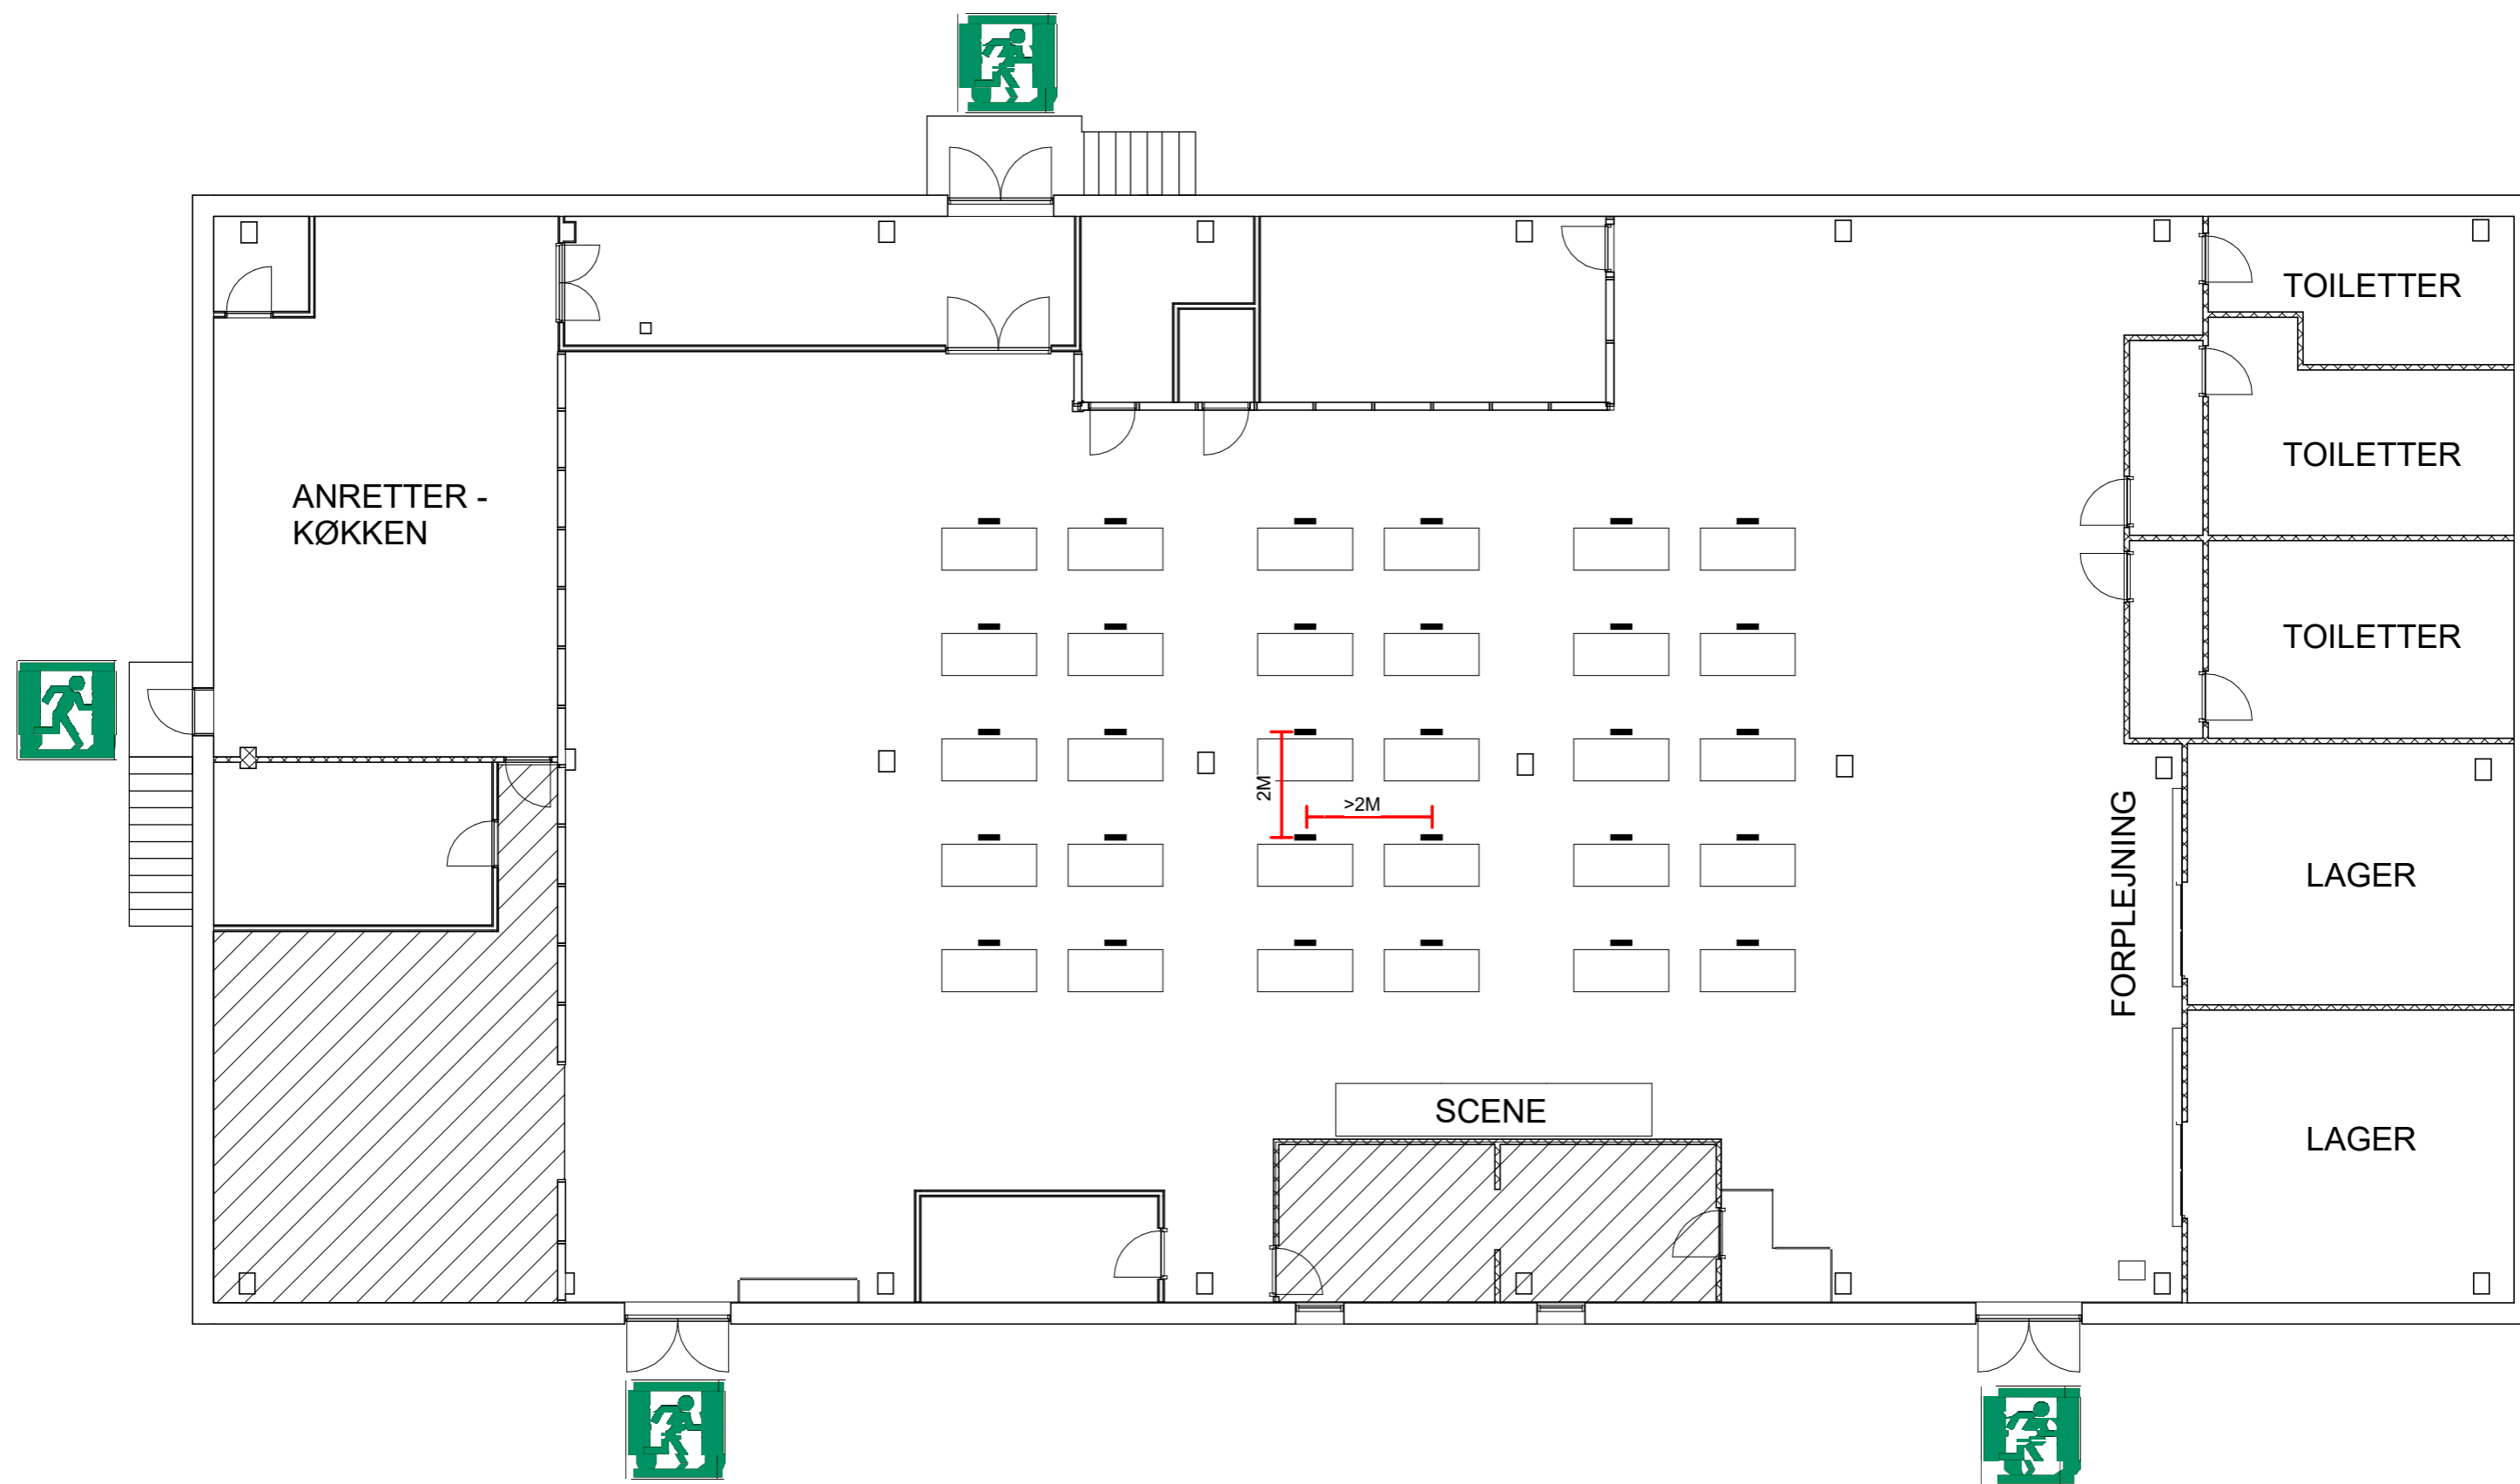

SNEDKERIET

KAPACITET : 30 BORDE MED 1 DELTAGER PR. BORD
 > 2M AFSTAND MELLEM DELTAGERNE
 450 KVM